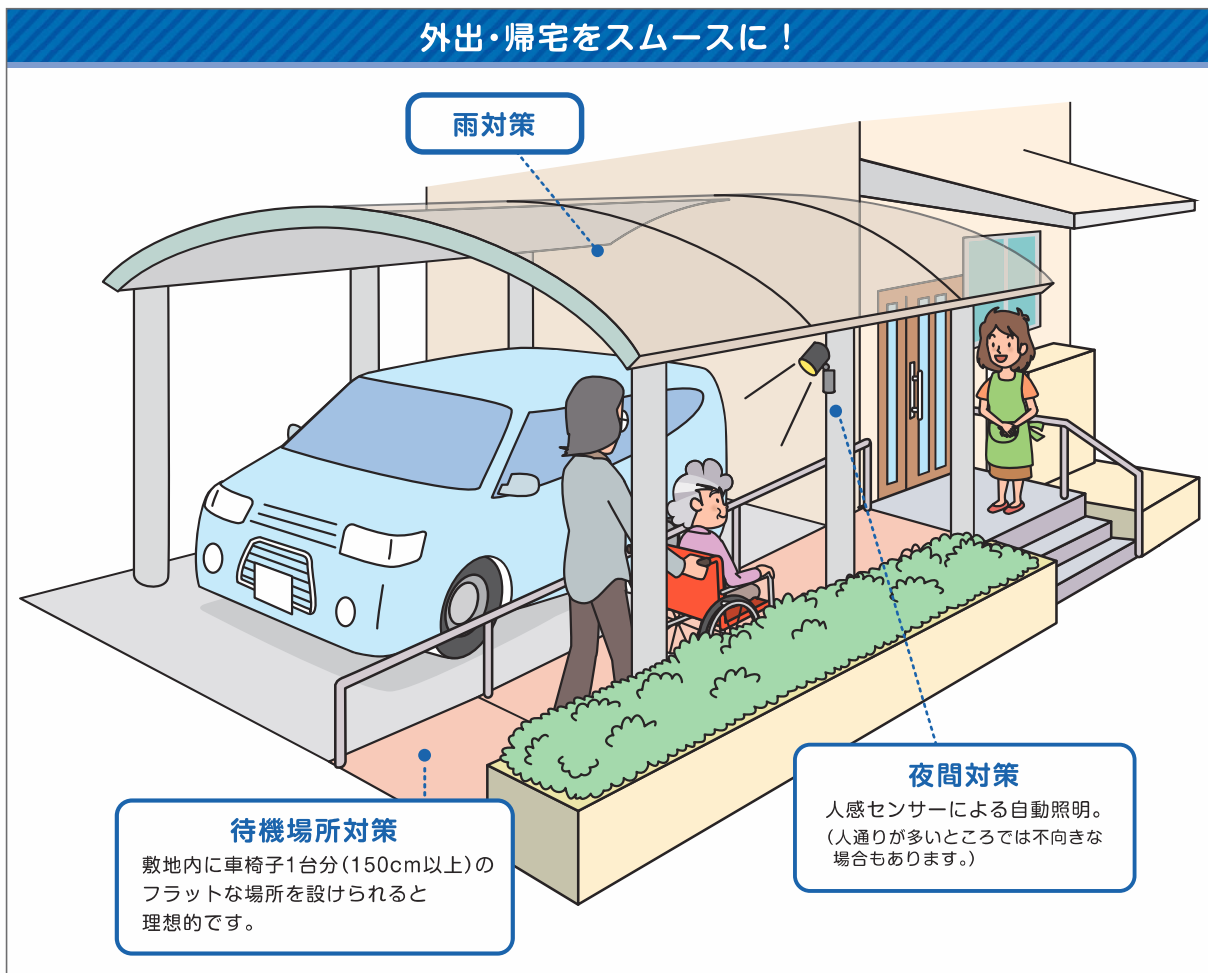

ゾーン

お困りの場所はどこですか??

9

アプローチ

外出・帰宅をスムーズに！

門扉の引き戸事例

デッキとスロープのアプローチ事例

地域社会と関係性を結ぶ 大切な「架け橋」としての視点から再検討。

内にも外にも、雨の日や一人の時でも「渡りやすい橋」として在宅生活の可能性が広がります。